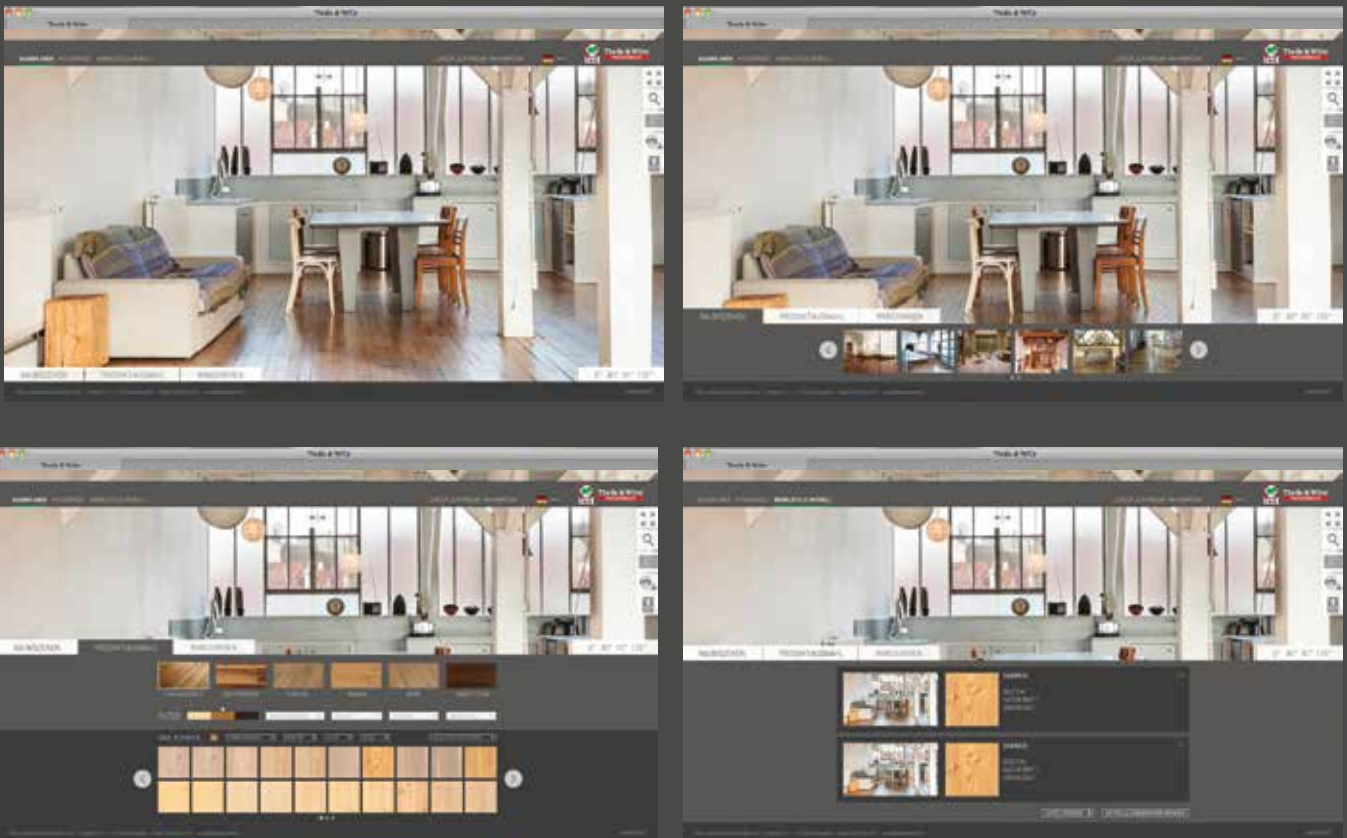

Boston Landhausdielen Eiche XL in Breitielenoptik
Darkbrown astig handgehobelt, geölt

DER T&W RAUMPLANER

Mit einem Klick zum Wunschkparkett

Übersichtlich, einfach zu bedienen und dennoch voller Möglichkeiten. Der T&W Raumplaner – das virtuelle Planungsprogramm von Thede & Witte. Wählen Sie aus zahlreichen Raumbildern Ihr persönliches Wunsch-Ambiente und verlegen Sie ein beliebiges Produkt unseres Gesamtprogramms.

Bestimmen Sie auf Knopfdruck die Objektfarben der ausgewählten Räume, wählen Sie die Verlegerichtung, betrachten Sie Details mit der Lupen-Funktion, hinterlegen Sie ausgewählte Kombinationen auf Ihrem Merkzettel und vieles mehr.

Der besondere Clou:

Hier können Sie auch eigene Bilder einsenden und erhalten dann Ihr Foto zur Konfiguration zurück!

Die leichte Bedienbarkeit und die zahlreichen nützlichen Funktionen machen den Raumplaner damit zu einer wertvollen Entscheidungshilfe für den Kunden.